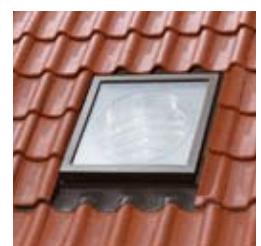

Helppo ja nopea asentaa

Valotunnelia varten kattorakenteisiin ei tarvitse tehdä rakennemuutoksia. Valmiit osat on helppo liittää ympäröiviin rakenteisiin. Sisäkattoon tehdään ainoastaan pyöreä aukko matalasia varten, jonka avulla valo johdetaan tasaisesti koko huonetilaan.

10 vuoden takuu kaikille komponenteille.