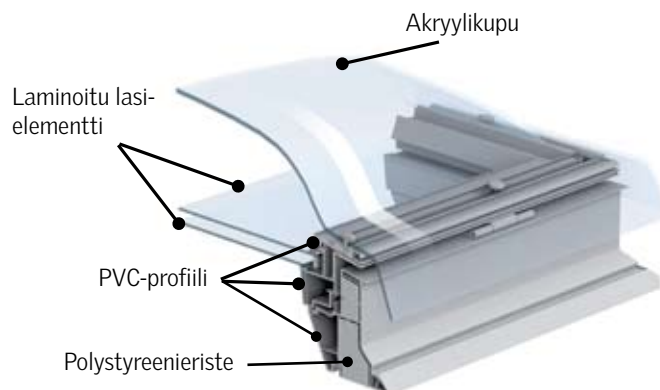

Tasakaton ikkunat – kiinteät ja avattavat

CVP ja CFP -malliset uudet tasakaton ikkunat on tarkoitettu 0° - 15° kattokaltevuudelle. Kattoikkunoita on saatavana kuutta eri kokoa ja kahta tyyppiä.

Turvallisuuden vuoksi ikkunan sisempi kehys on varustettu laminoitulla lasielementillä (elementti IGU -73). Ulkoinen kupu on valmistettu korkealaatuisesta akryylistä, joka suojaa ikkunaa sateelta ja lumelta.

CVP

Sähköisesti ohjattava INTEGRA® tasakaton ikkuna perustuu io-homecontrol® -teknologiaan. Moottori on integroitu ikkunarakenteeseen, eikä se ole nähtävissä sisäpuolelta. Sarjaan kuuluu sadeanturi. Kauko-ohjaimella voidaan ohjelmoida ikkuna avautumaan ja sulkeutumaan.

CFP

Kiinteä tasakaton ikkuna.

Kokotaulukko

50						
60	CFP CVP 060060					
80		CFP CVP 080080				
90	CFP CVP 060090		CFP CVP 090090			
100				CFP CVP 100100		
120					CFP CVP 120120	
150						
cm	50	60	80	90	100	120

Taiteverho

Sähköisesti ohjattavat taiteverhot (FMG) tasakaton ikkunoille.

1016

1017

1003

VELUX Suomi Oy
Kuusikallionkuja 3 E
02210 ESPOO
Puh: 0207 290 800
Fax: 0207 290 801
velux-fin@velux.com
www.velux.fi

V-FIN 1007-0409
© 2009 VELUX Group®, VELUX, VELUX-logo ja io-homecontrol ovat rekisteröityjä tavaramerkkejä, joita voidaan käyttää VELUX Group'in lisenssillä.

Jälleenmyyjä: